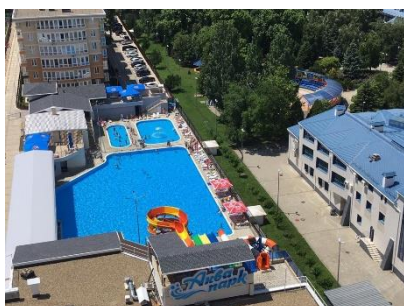

ЖК "Кавказ", апартаменты
г. Анапа, Краснодарский край

ЖК "Кавказ" дом у моря

147.

Апартаменты в ЖК «Кавказ» идеально подходят для комфортного отдыха и проживания. 18 комфортабельных апартаментов, каждые вмещают до 5 человек. Апартаменты расположены в Анапе в 700 метрах от Черного моря и чистого песчаного пляжа. Рядом развитая инфраструктура, включая кафе, рестораны, магазины, аптеки, оздоровительные центры, а также большое количество мест для культурного досуга, активных развлечений и занятий спортом. Преимущества аренды в ЖК «Кавказ»:

- Тихое и уютное расположение. Все квартиры с новым ремонтом и всеми удобствами, а дома оснащены современными лифтами.
- Комфортно. Дом расположен в курортной зоне Анапы, в экологически чистом и спокойном районе города в непосредственной близости от моря.
- Быстрое оформление. Заселение в квартиру происходит всего 5 минут.
- Бесплатный Wi-Fi. Во всех квартирах доступен качественный интернет.
- До моря 700 метров. По тенистой аллее, среди сосен и можжевельника до моря от дома.
- Удобная платная и бесплатная парковка. Вы с легкостью можете припарковать свой автомобиль и не переживать за его сохранность.
- Благоустроенная дворовая территория. Детские и спортивные площадки, озеленение территории.
- Развитая инфраструктура. Рядом с домом магазины, аптека, салон красоты, фитнес-клуб, кафе, столовая и многое другое.
- Хорошая транспортная доступность. До дома легко быстро доехать от железнодорожного вокзала, а также из дома вы сможете легко доехать до многочисленных центров культуры отдыха.
- Аквапарк на территории (аквапарк открытый; 3 бассейна, детский бассейн; Wi-Fi; оплата картой; кафе; скидка на посещение аквапарка членам профсоюза).

7%

ПРЕЙСКУРАНТ НА УСЛУГИ РАЗМЕЩЕНИЯ ДЛЯ ЧЛЕНОВ ПРОФСОЮЗА*

Вид размещения	Начало сезона	Низкий сезон 1	Средний сезон 1	Высокий сезон	Средний сезон 2	Низкий сезон 2	Низкий сезон 3	Конец сезона
	Скидка 7%	Скидка 7%	Скидка 7%	Скидка 7%	Скидка 7%	Скидка 7%	Скидка 7%	Скидка 7%
	01.05.23-30.05.23	01.06.23-10.06.23	11.06.23-30.06.23	01.07.23-20.08.23	21.08.23-31.08.23	01.09.23-15.09.23	16.09.23-30.09.23	01.10.23-31.10.23
Апартаменты в ЖК "Кавказ" (размещается до 5 человек (2х спальная кровать, 2х спальный диван, кресло-кровать))	2232	2651	3581	4557	3395	3116	2651	2418

*Цены в рублях за сутки проживания с учетом скидки по дисконтной карте члена профсоюза.

г. Анапа, п. Джемете, ул. Верхняя дорога, 151
тел. +7 (922) 166-73-73
e-mail: briz-tour@bk.ru

Чайный Домик. Нарсана,
туристический комплекс,
с. Красный Курган, Карачаево-
Черкесская Республика